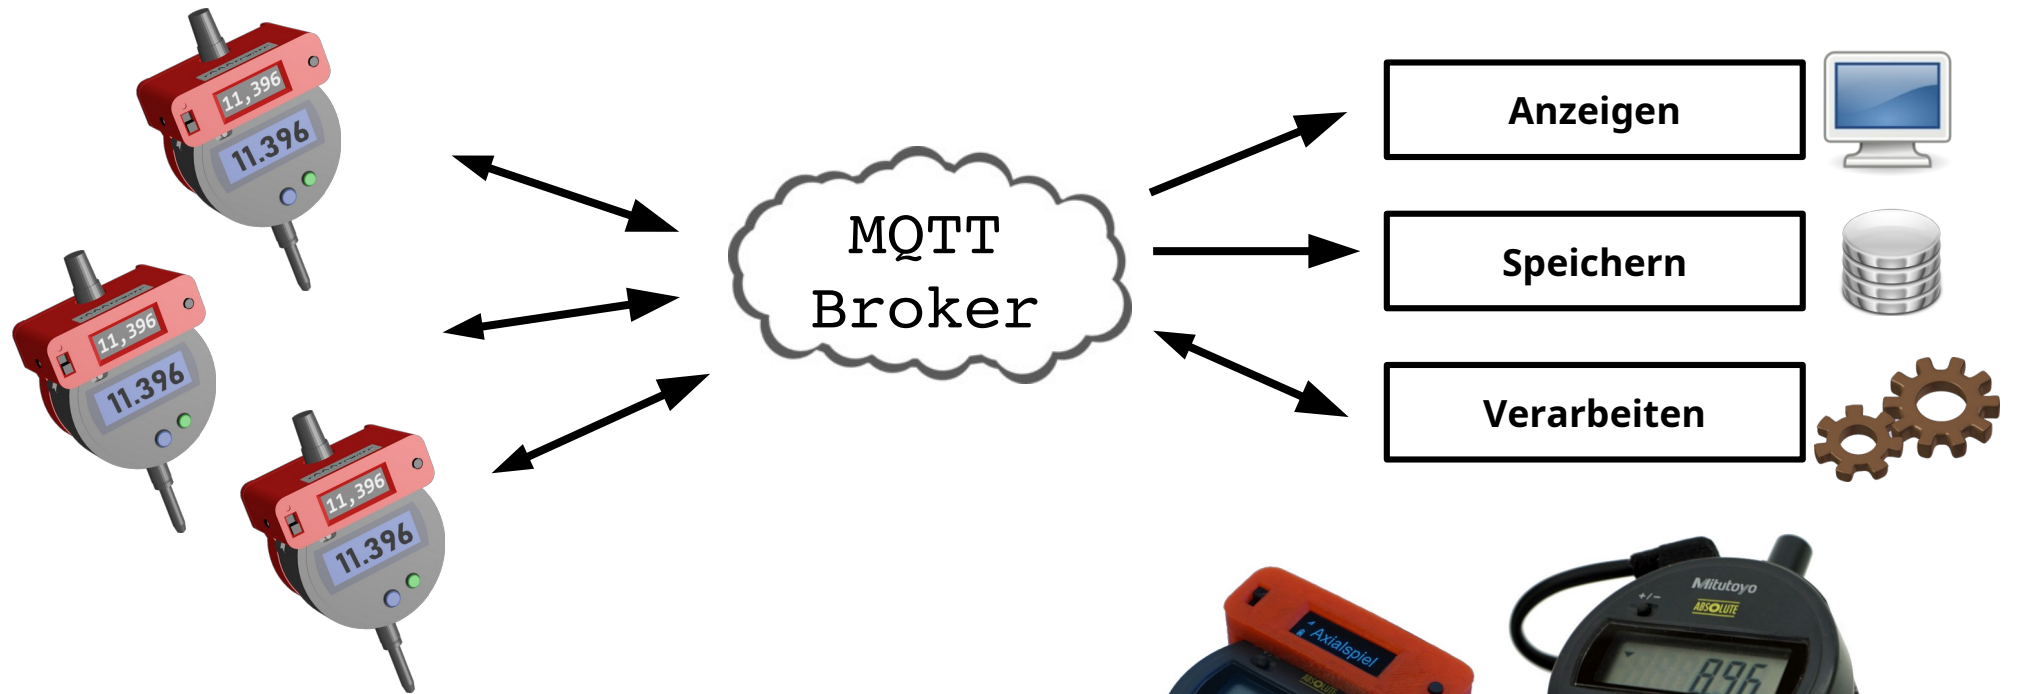

WLAN Erweiterungsmodul für Messuhren

- Echtes IoT Device
- WLAN 2.4 GHz / WPA2
- Volle MQTT Fähigkeit
- Dezentrale Verwendung der Messuhren
- Geeignet für fast alle Mitutoyo Messuhren, Messschieber und Bügelmessschrauben