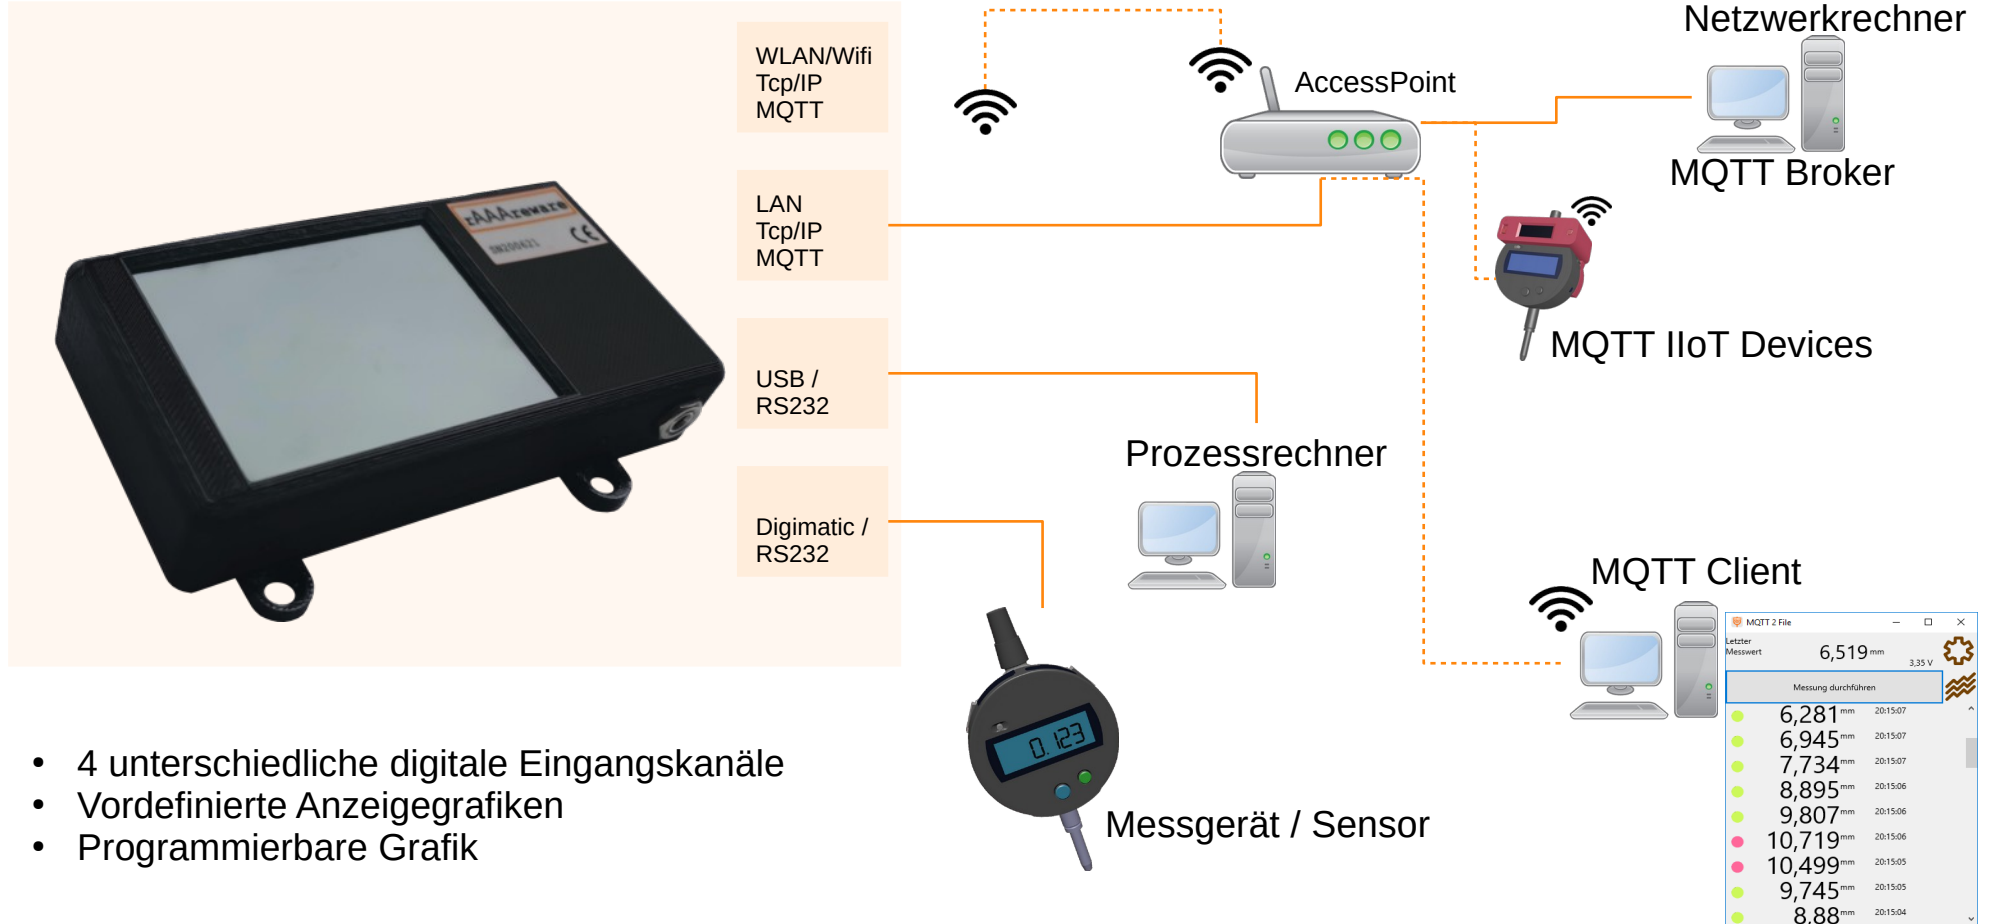

Externes USB-LAN-WLAN-Display

- 4 unterschiedliche digitale Eingangskanäle
- Vordefinierte Anzeigegrafiken
- Programmierbare Grafik