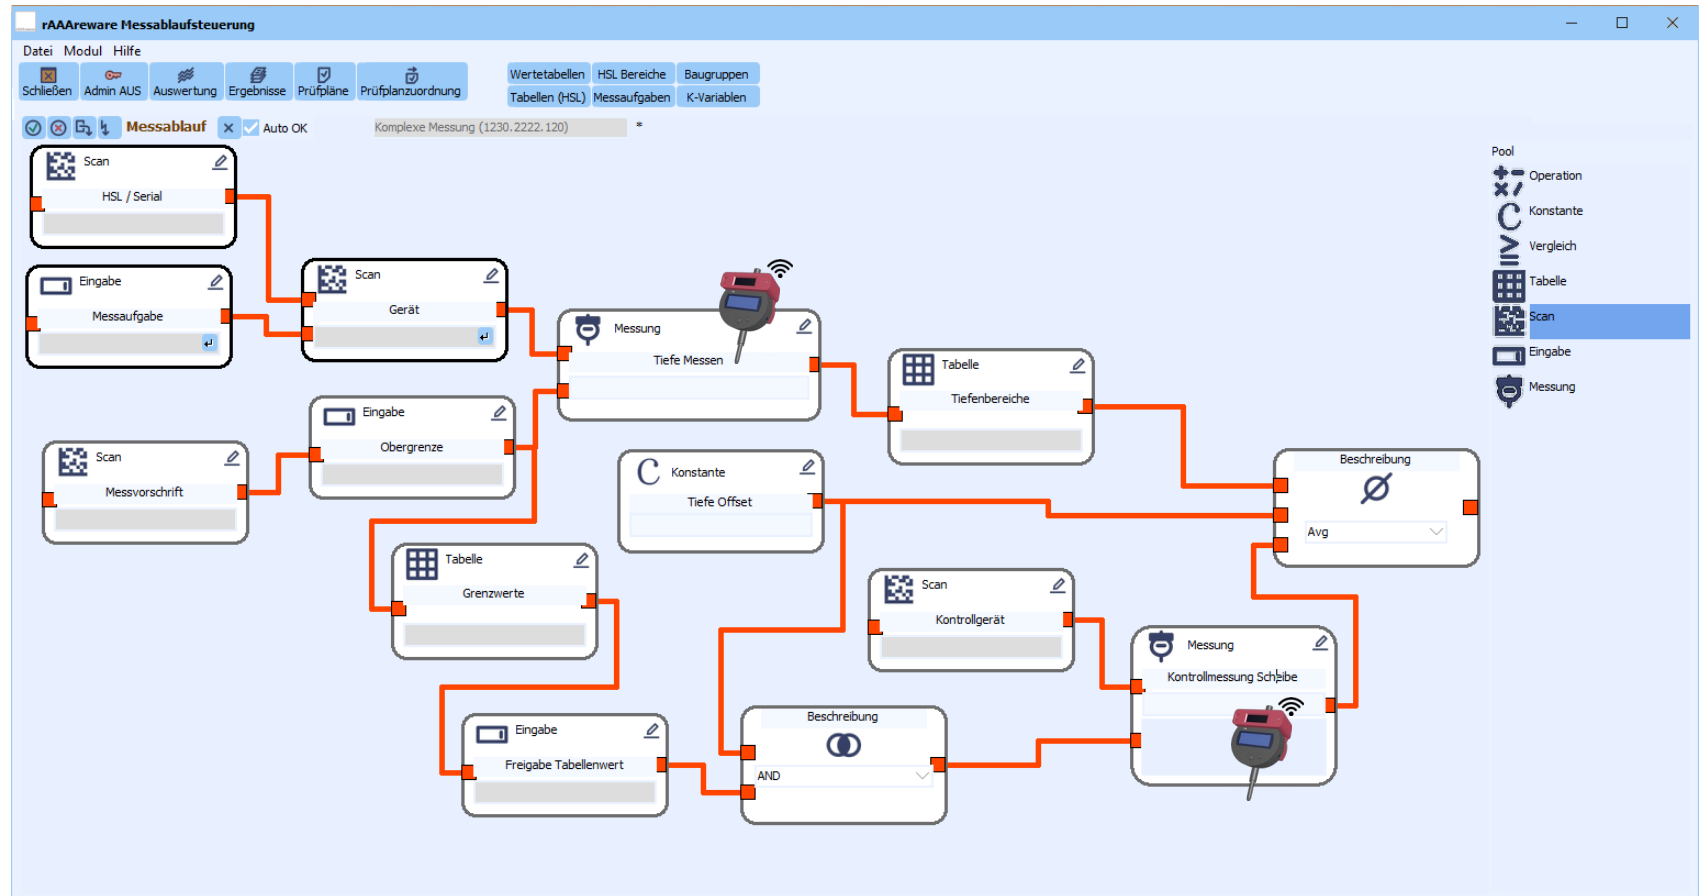

rAAAware Messablaufsteuerung

- Ablaufsteuerung und Visualisierung
- Benutzerdefinierte Messabläufe
- Messmittel Anbindung über MQTT
- SQL Server Datenbackend
- REST Automatisierung